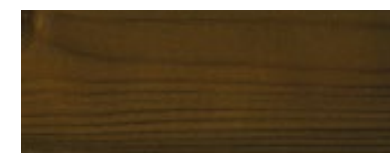

DF2020-013